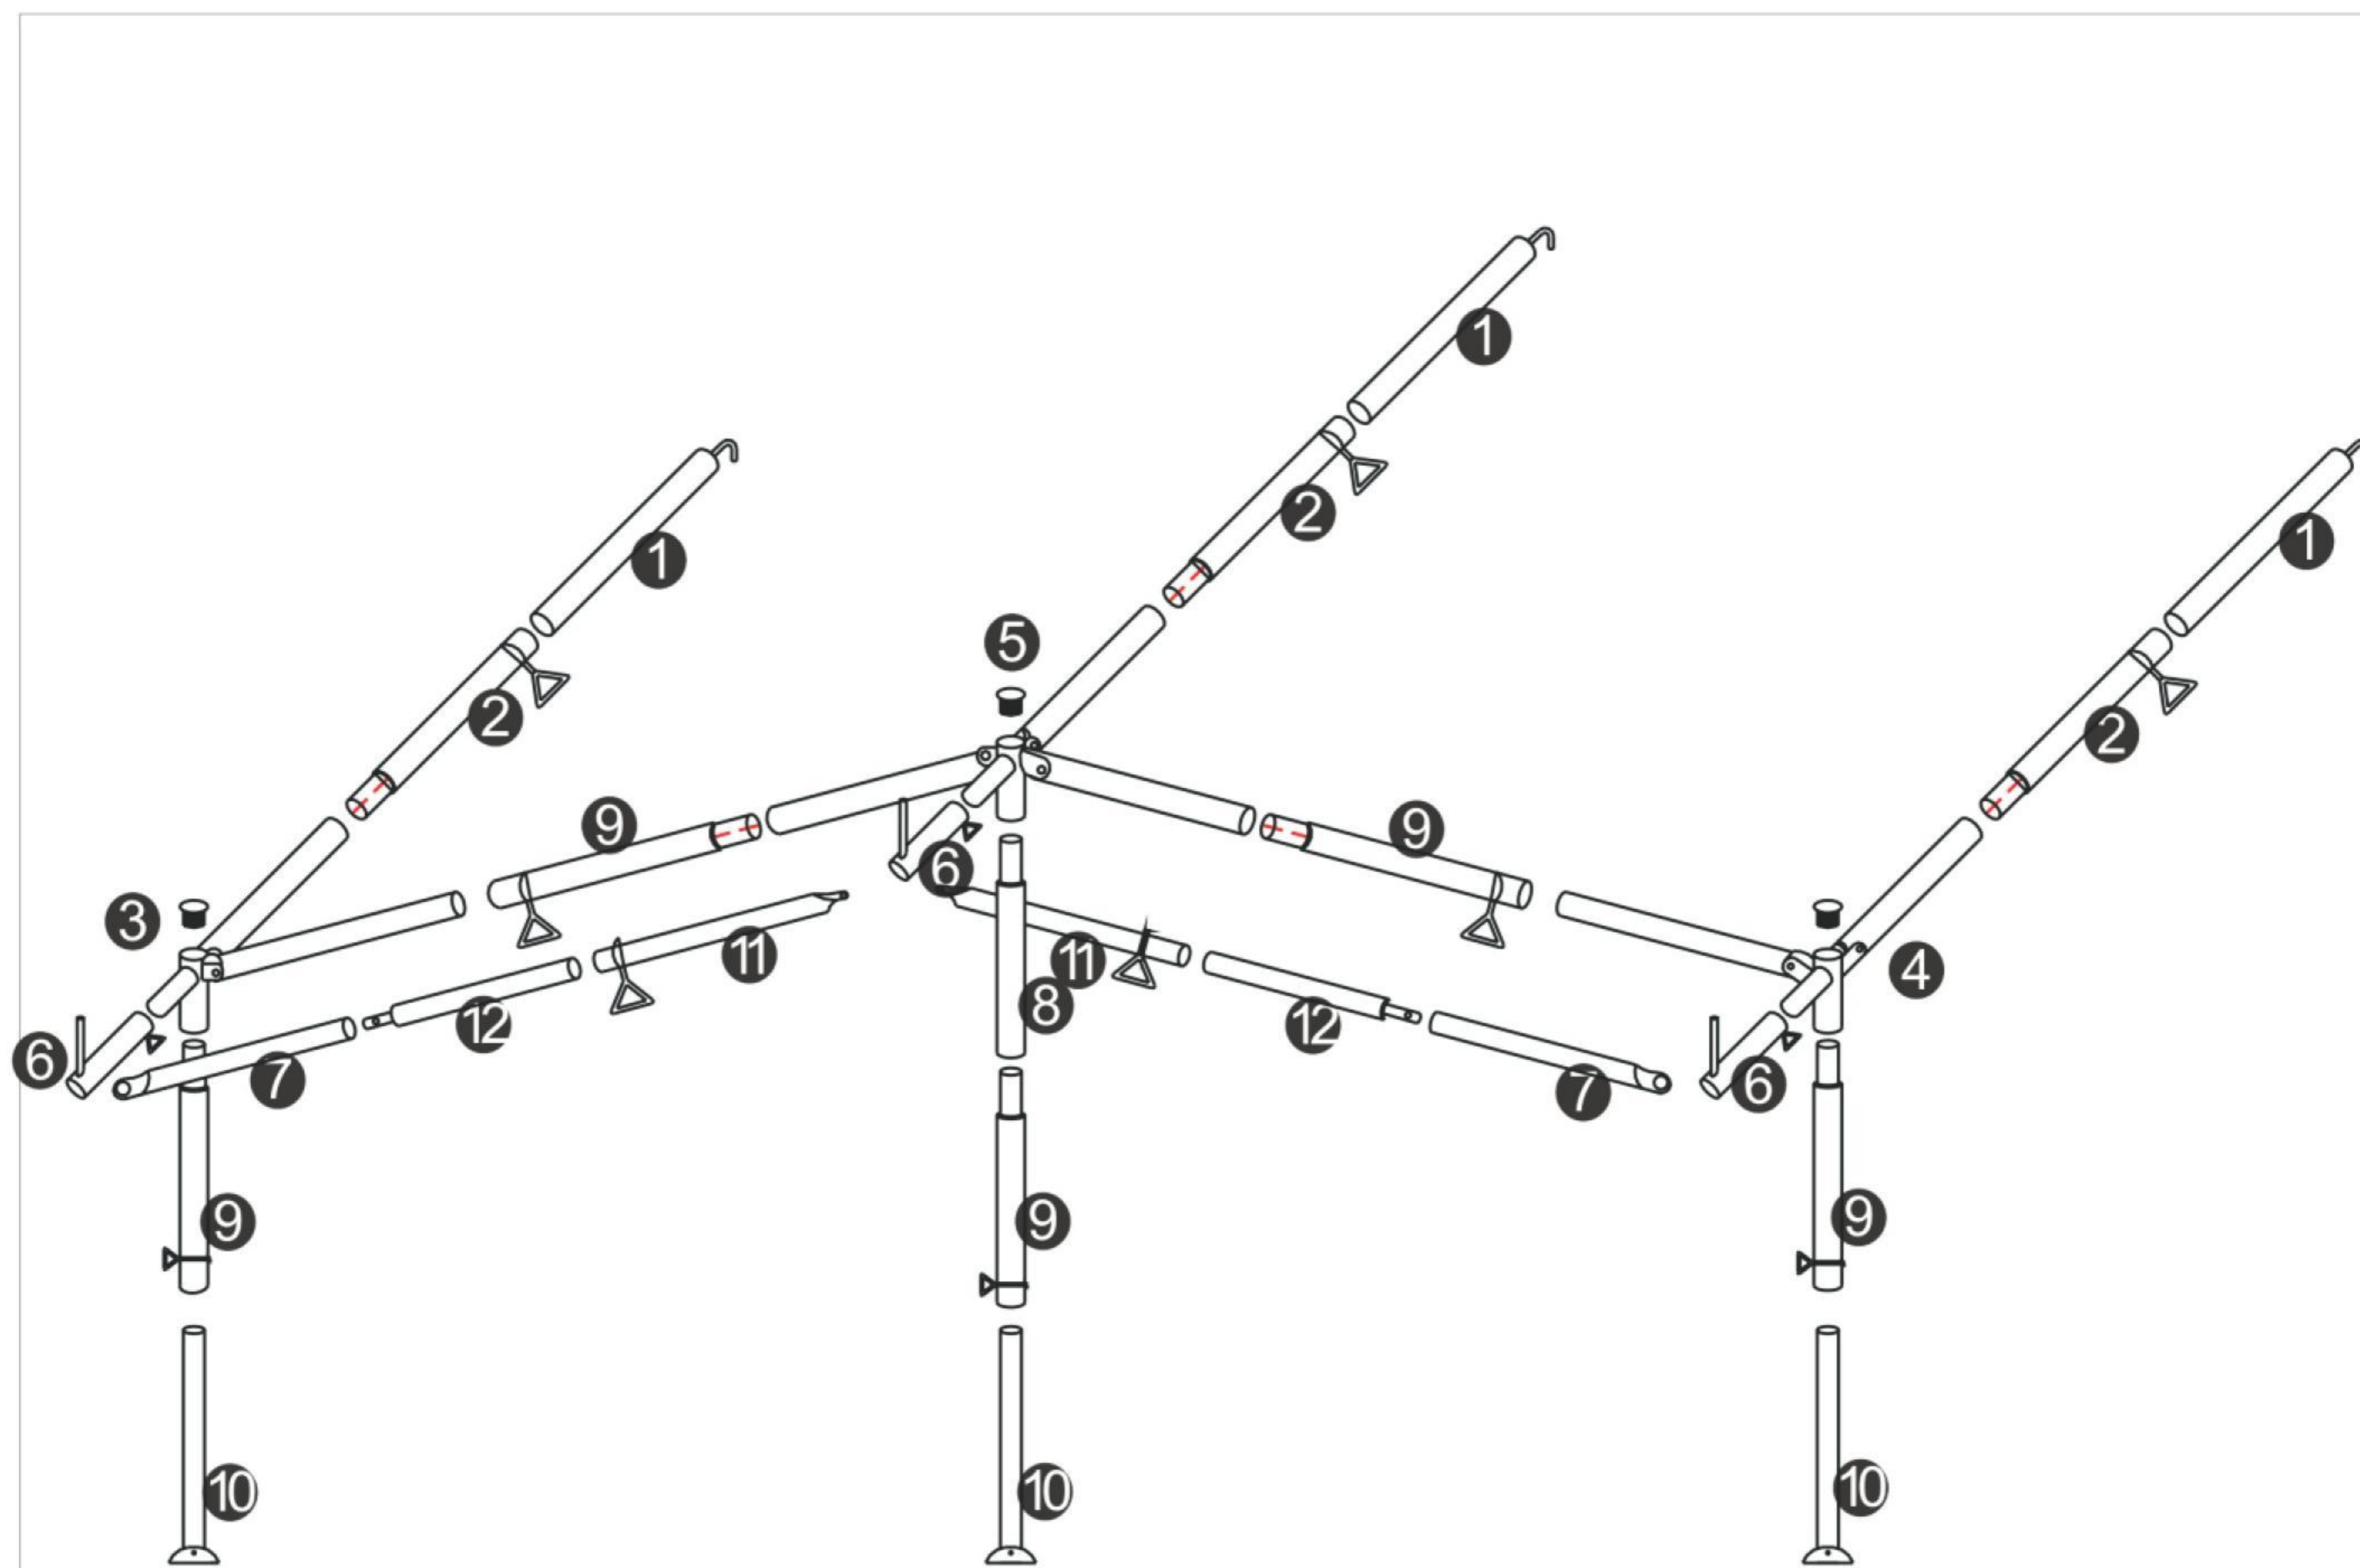

Voortentframe 25 mm staal tot 300 cm

Maat 7-10

A 90463

EAN 8711268063974

Assembling Manual

List of assembling parts

 <p>1 * 3 ∅22*1040</p>	 <p>2 * 3 ∅25*1040</p>	 <p>3 * 1 ∅25*170 ∅25*1090 ∅19*150 ∅22*1040</p>	 <p>4 * 1 ∅25*1090 ∅25*170 ∅22*1040 ∅19*150</p>		
 <p>5 * 1 ∅25*170 ∅25*1090 ∅19*150 ∅25*867*2</p>	 <p>6 * 3 ∅22*175</p>	 <p>7 * 2 ∅19*1040</p>	 <p>8 * 1 ∅25*600</p>		
 <p>9 * 5 ∅25*973</p>	 <p>10 * 3 ∅22*1040</p>	 <p>11 * 2 ∅22*1040</p>	 <p>12 * 2 ∅19*983</p>	 <p>13 * 13</p>	 <p>14 * 3</p>