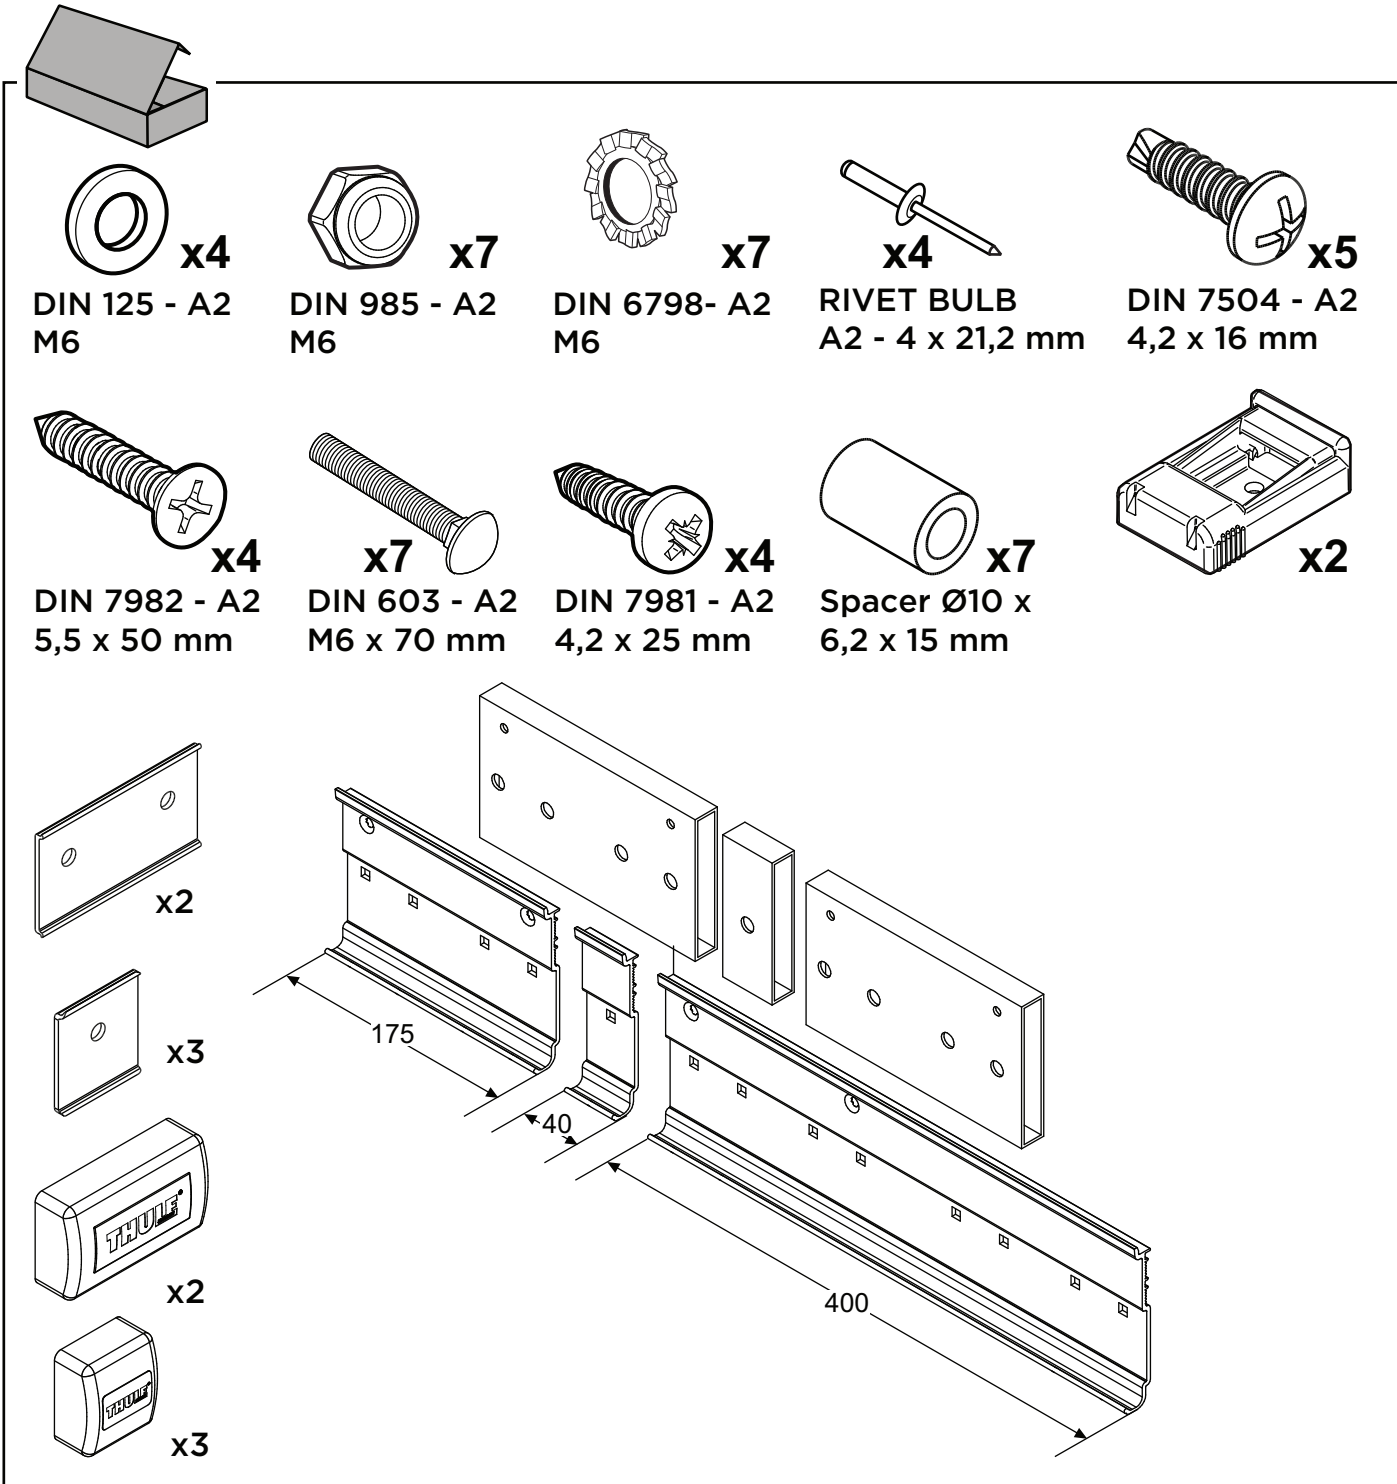

Adapter Carado - Sunlight

› Instructions

1

2

A**B****C**

$\pm 5,5 \text{ cm}$