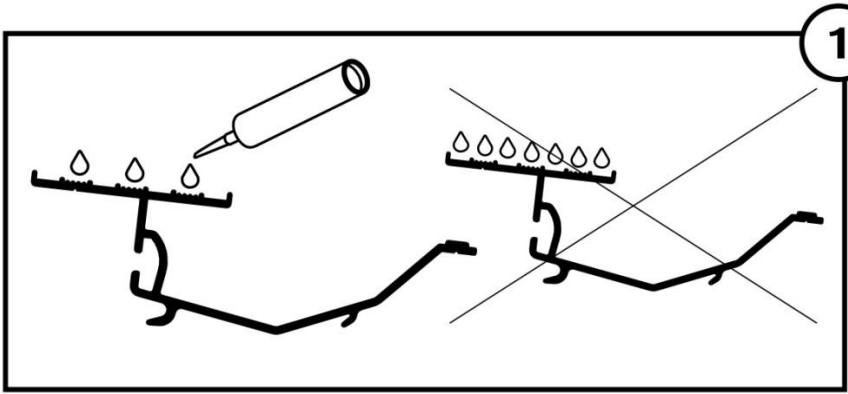

## Caravan Roof Adapter

# ➤ Instructions

Length	product nr	Length	product nr
3.00 m	309957	4.25 m	309964
3.25 m	309962	4.50 m	306809
3.50 m	309958	5.00 m	307132
3.75 m	309963	5.50 m	307133
4.00 m	306807	6.00 m	309959

# Caravan Roof Adapter

See table  
6T945-05 / 3380033200

THULE recommends: THULE beveelt aan: THULE empfiehlt:		<b>Prepare / Reinigen / Reinigung:</b> Körabond HG83	10 min
		<b>Glue / Lijmen / Verklebung:</b> SIKA 252 or Terostat MS937	