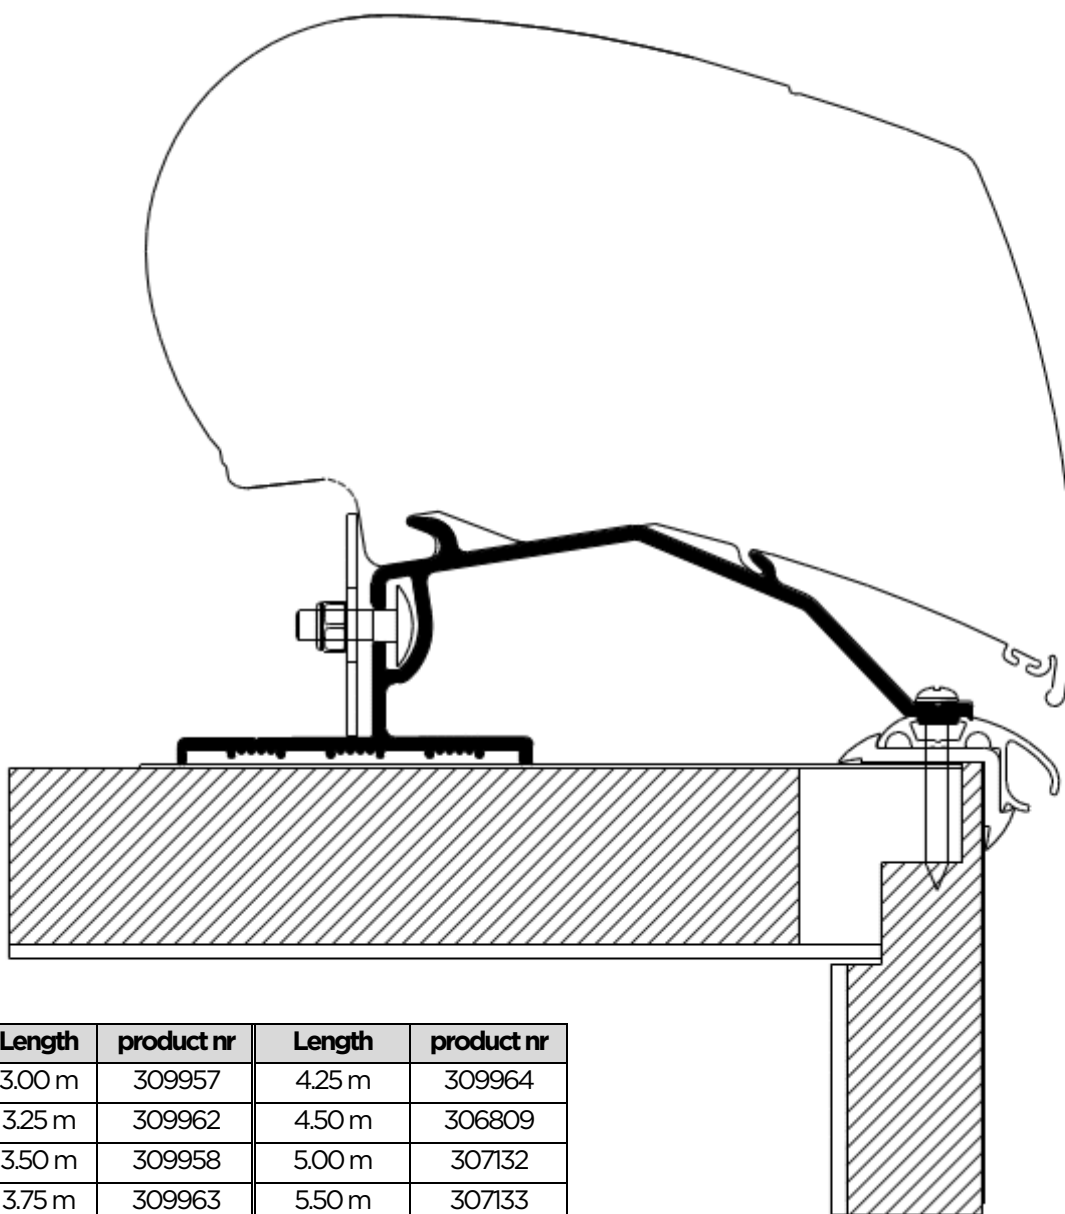

## Caravan Roof Adapter

# ➤ Instructions

Length	product nr	Length	product nr
3.00 m	309957	4.25 m	309964
3.25 m	309962	4.50 m	306809
3.50 m	309958	5.00 m	307132
3.75 m	309963	5.50 m	307133
4.00 m	306807	6.00 m	309959