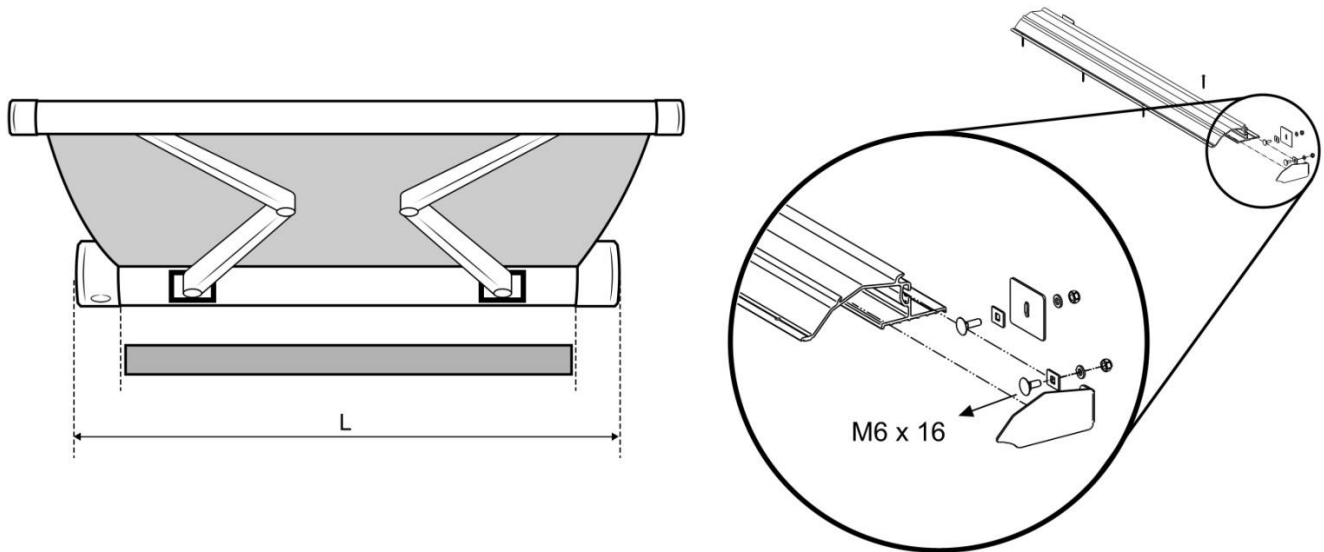

Caravan Roof Adapter

See table
6T945-05 / 3380033200

THULE recommends: THULE beveelt aan: THULE empfiehlt:		Prepare / Reinigen / Reinigung: Körabond HG83	10 min	
		Glue / Lijmen / Verklebung: SIKA 252 or Terostat MS937		24h